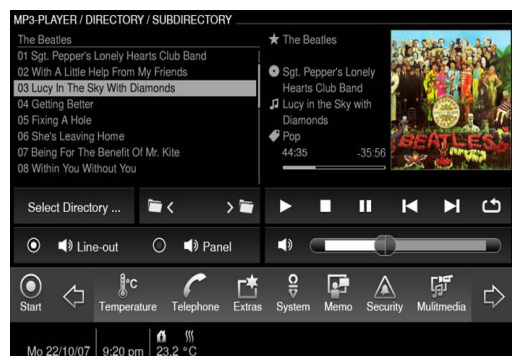

Coloca a última tecnologia e o desenho mais vanguardista ao alcance de qualquer mão.

- PriOn da ABB Niessen
- Novo painel táctil da ABB Niessen - Confort Panel
- Room Master

O Confort Panel é lançado com dois novos acabamentos em cristal, negro e branco, e com 2 aros decorativos, alumínio e cromado.

- Ouvir música através de um leitor de MP3;
- Visualizar videos;
- Aceder às notícias via RSS;
- Ter acesso aos e-mails, graças à sua conexão com redes IP;
- Visualizar até 6 planos;
- Incluir imagens de câmaras IP;
- Guardar e exportar dados de medição e apresentar gráficos no próprio ecrã;
- Deixar mensagens escritas à mão, no ecrã, e mensagens de voz;
- Programar simulações de presença, até 20 objectos;
- Ter acesso a determinadas páginas com PIN para diferentes usuários;
- Receber mensagens de alarme, de mau funcionamento de um aparelho.