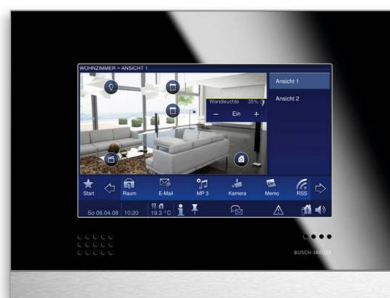

Apenas com o toque de um dedo, o novo Confort Panel faz a gestão integral da instalação eléctrica de uma vivenda, apartamento ou de um edifício terciário.

Nesta nova gama de produtos oferecemos numerosas funções de programação, accionamento e controle mediante o sistema de EIB/KNX, regulação e controle das luzes, cenários de iluminação, controle de estores e toldos motorizados, visualização de medidas (de luz, de temperatura, etc.), controle de programação horária, memorização e visualização de alarmes e sinais de aviso, controle de dimatização, receptores IR e todas as possibilidades de uma conexão IP.

Display em ecrã TFT, de formato panorâmico 16:9 um tamanho de 9 polegadas (dimensões com espelho 30 X 20 cm) e possibilidade do fundo do ecrã ser na cor negra, azul ou cinzento prata.

O Confort Panel para além de gerir toda a instalação eléctrica de uma vivenda, apartamento ou edifício de terciário, oferece múltiplas funções de entretenimento, comunicação e segurança:

- Ouvir música através de um leitor de MP3;
- Visualizar videos;
- Aceder às notícias via RSS;
- Ter acesso aos e-mails, graças à sua conexão com redes IP;
- Visualizar até 6 planos;
- Incluir imagens de câmaras IP;
- Guardar e exportar dados de medição e apresentar gráficos no próprio ecrã;
- Deixar mensagens escritas à mão, no ecrã, e mensagens de voz;
- Programar simulações de presença, até 20 objectos;
- Ter acesso a determinadas páginas com PIN para diferentes usuários;
- Receber mensagens de alarme, de mau funcionamento de um aparelho.